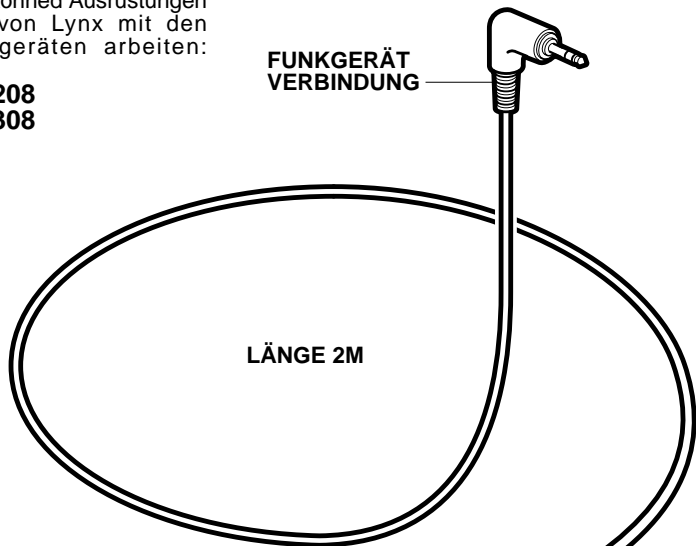

FUNKGERÄTSTROM- KABEL (AH-TYP)

Fulbrook Lane, Sherbourne,
Warwick, CV35 8AR, ENGLAND

Tel: + 44 1926 624800
Fax: + 44 1926 624900

REF: D719-0 01-07-13

ANLEITUNG

FUNKGERÄT- KOMPATIBILITÄT:

Mit diesem Kabel können Ausrüstungen für Funkgeräte von Lynx mit den folgenden Funkgeräten arbeiten:

JINGTONG JT-208
JINGTONG JT-308

WARNUNG:

Das Funkgerätstromkabel sollte verschraubt sein, und korrekter Betrieb der Ausrüstung sollte mit Hilfe eines Funkgerätechecks vor dem Flug sichergestellt werden.

AN DIE TRANSCEIVER- BUCHSE
ANSCHLIESSEN (XCVR)

FESTSTELLSCHRAUBE

WICHTIG

LESEN SIE DIESE INFORMATIONEN BITTE SORGFÄLTIG, BEVOR SIE DIESES GERÄT BENUTZEN