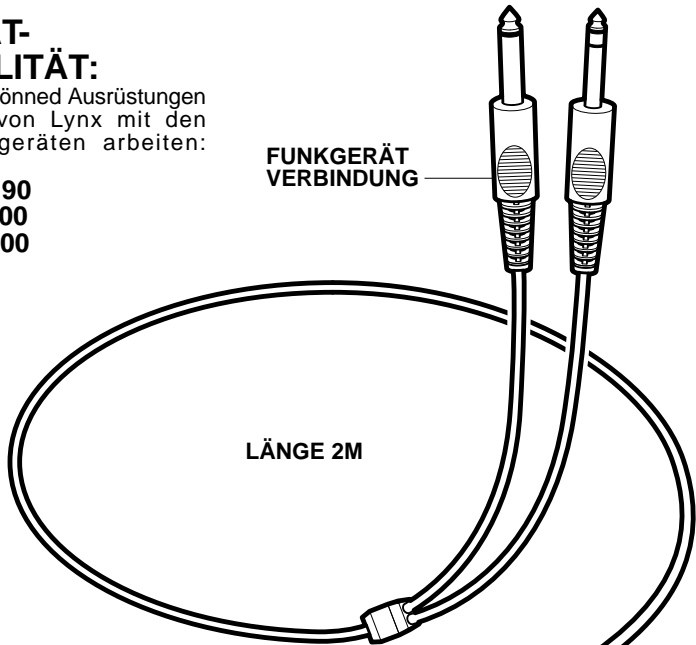

FUNKGERÄTSTROM- KABEL (BL-TYP)

Fulbrook Lane, Sherbourne,
Warwick, CV35 8AR, ENGLAND

Tel: + 44 1926 624800
Fax: + 44 1926 624900

REF: D705-0 01-07-13

ANLEITUNG

FUNKGERÄT- KOMPATIBILITÄT:

Mit diesem Kabel können Ausrüstungen für Funkgeräte von Lynx mit den folgenden Funkgeräten arbeiten:

GARMIN GPS 190
SPORTY'S JD200
SPORTY'S SP200

YAESU
VXA-220
VXA-300
VXA-700
+CT-96
ADAPTER

FUNKGERÄT
VERBINDUNG

LÄNGE 2M

WARNUNG:

Das Funkgerätstromkabel sollte verschraubt sein, und korrekter Betrieb der Ausrüstung sollte mit Hilfe eines Funkgerätechecks vor dem Flug sichergestellt werden.

AN DIE TRANSCEIVER- BUCHSE
ANSCHLIESSEN (XCVR)

FESTSTELLSCHRAUBE

WICHTIG

LESEN SIE DIESE INFORMATIONEN BITTE SORGFÄLTIG, BEVOR SIE DIESES GERÄT BENUTZEN