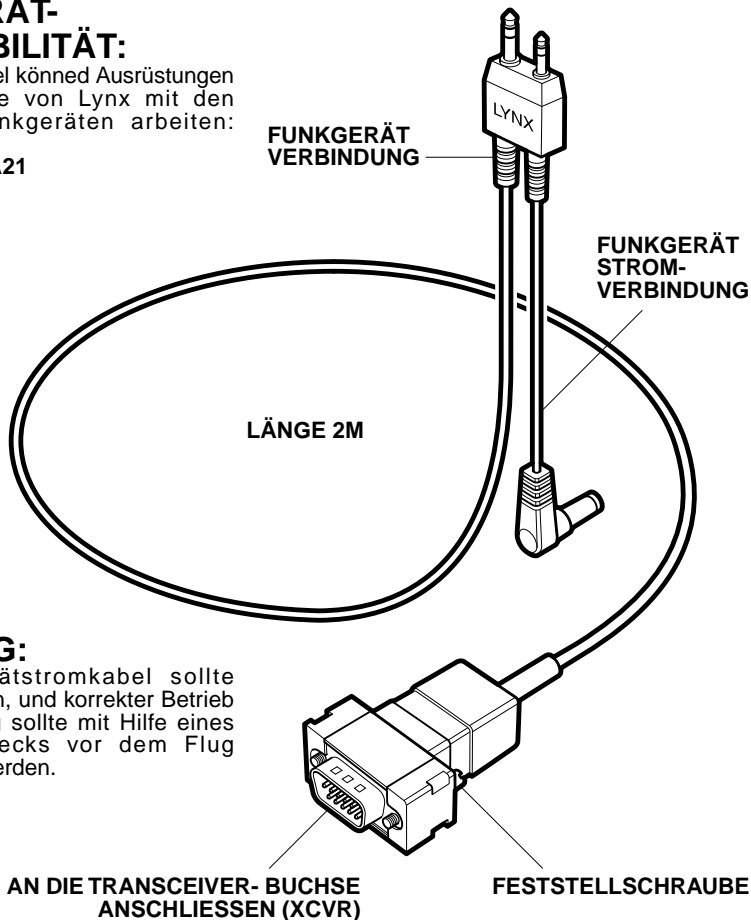

# FUNKGERÄTSTROM- KABEL (AA-TYP)

Fulbrook Lane, Sherbourne,  
Warwick, CV35 8AR, ENGLAND

Tel: + 44 1926 624800  
Fax: + 44 1926 624900

REF: D701-0 01-07-13

### FUNKGERÄT- KOMPATIBILITÄT:

Mit diesem Kabel können Ausrüstungen für Funkgeräte von Lynx mit den folgenden Funkgeräten arbeiten:

ICOM A2/A20/A21  
ALINCO  
COBRA  
DELCOM  
JRC  
YAESU 2000  
MAXON  
RADIO SHACK