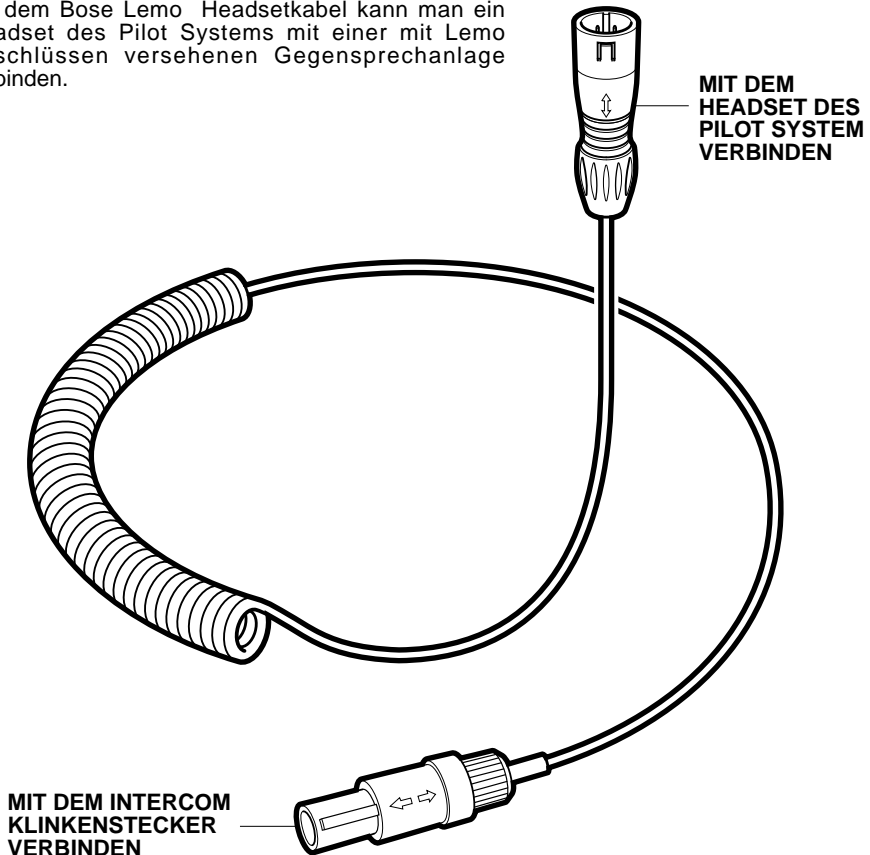

# BOSE LEMO HEADSETKABEL

REF: D105-0 04-03-15

## ANLEITUNG

Mit dem Bose Lemo Headsetkabel kann man ein Headset des Pilot Systems mit einer mit Lemo Anschlüssen versehenen Gegensprechanlage verbinden.

**WICHTIG**

LESEN SIE DIESE INFORMATIONEN BITTE SORGFÄLTIG, BEVOR SIE DIESES GERÄT BENUTZEN