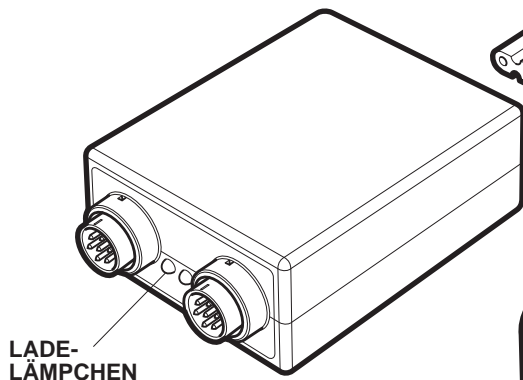

DOPPELLEGERÄT (MICRO ZA)

REF: D069-0 19-04-08

ANLEITUNG

Das Micro System Doppelladegerät ist zur Benutzung von Headsets des Micro System gedacht. Das Ladegerät kann mit einem oder zwei Headsets verwendet werden und lädt diese innerhalb von 16 Stunden komplett auf.

Die Lämpchen bestätigen nur, daß das Ladegerät arbeitet und zeigen nicht an, wann das Headset voll aufgeladen ist.

Lassen Sie die Headsets nicht für mehr als 48 Stunden durchgehend am Ladegerät. Das könnte den Headsetbatterien schaden.

WARNUNG:

Das Micro System Ladegerät ist nur für den Gebrauch mit Micro System Headsets gedacht und sollte nicht mit anderen Geräten verwendet werden.

Setzen Sie das Ladegerät niemals Regen oder Feuchtigkeit aus. Das Ladegerät ist nur für den Innengebrauch geeignet.

Das Ladegerät sollte auf keinen Fall auseinandergenommen werden.

ANMERKUNG:

Wenn ein neues Headset zum ersten Mal aufgeladen wird, sollte das Headset für mindestens 24 Stunden am Ladegerät bleiben. Das bereitet die Batterie korrekt vor und verlängert die Lebensdauer der Batterie.

WICHTIG

LESEN SIE DIESE INFORMATIONEN BITTE SORGFÄLTIG, BEVOR SIE DIESES GERÄT BENUTZEN