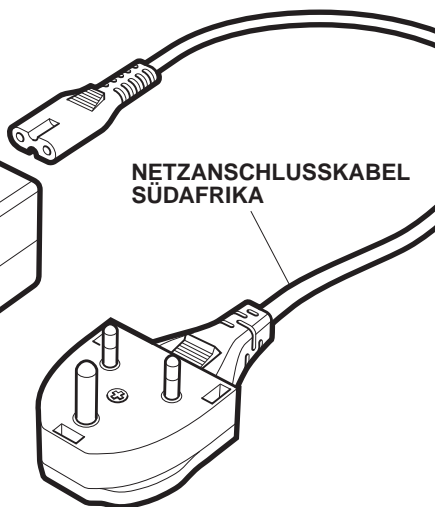

DOPPELLEGERÄT (MICRO ZA)

REF: D069-0 19-04-08

ANLEITUNG

Das Micro System Doppelladegerät ist zur Benutzung von Headsets des Micro System gedacht. Das Ladegerät kann mit einem oder zwei Headsets verwendet werden und lädt diese innerhalb von 16 Stunden komplett auf.

Die Lämpchen bestätigen nur, daß das Ladegerät arbeitet und zeigen nicht an, wann das Headset voll aufgeladen ist.

Lassen Sie die Headsets nicht für mehr als 48 Stunden durchgehend am Ladegerät. Das könnte den Headsetbatterien schaden.

WARNUNG:

Das Micro System Ladegerät ist nur für den Gebrauch mit Micro System Headsets gedacht und sollte nicht mit anderen Geräten verwendet werden.

Setzen Sie das Ladegerät niemals Regen oder Feuchtigkeit aus. Das Ladegerät ist nur für den Innengebrauch geeignet.

Das Ladegerät sollte auf keinen Fall auseinandergenommen werden.

ANMERKUNG:

Wenn ein neues Headset zum ersten Mal aufgeladen wird, sollte das Headset für mindestens 24 Stunden am Ladegerät bleiben. Das bereitet die Batterie korrekt vor und verlängert die Lebensdauer der Batterie.

WICHTIG

LESEN SIE DIESE INFORMATIONEN BITTE SORGFÄLTIG, BEVOR SIE DIESES GERÄT BENUTZEN