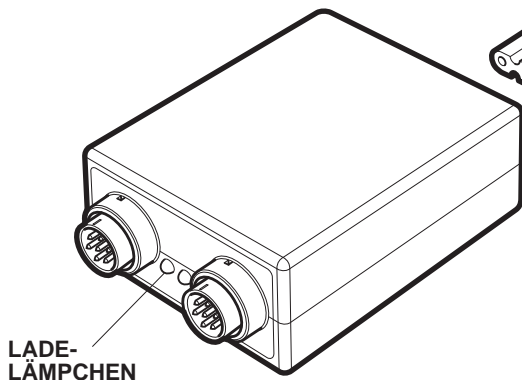

DOPPELLEGERÄT (MICRO EU)

REF: D066-0 19-04-08

ANLEITUNG

Das Micro System Doppelladegerät ist zur Benutzung von Headsets des Micro System gedacht. Das Ladegerät kann mit einem oder zwei Headsets verwendet werden und lädt diese innerhalb von 16 Stunden komplett auf.

Die Lämpchen bestätigen nur, daß das Ladegerät arbeitet und zeigen nicht an, wann das Headset voll aufgeladen ist.

Lassen Sie die Headsets nicht für mehr als 48 Stunden durchgehend am Ladegerät. Das könnte den Headsetbatterien schaden.

WARNUNG:

Das Micro System Ladegerät ist nur für den Gebrauch mit Micro System Headsets gedacht und sollte nicht mit anderen Geräten verwendet werden.

Setzen Sie das Ladegerät niemals Regen oder Feuchtigkeit aus. Das Ladegerät ist nur für den Innengebrauch geeignet.

Das Ladegerät sollte auf keinen Fall auseinandergenommen werden.

ANMERKUNG:

Wenn ein neues Headset zum ersten Mal aufgeladen wird, sollte das Headset für mindestens 24 Stunden am Ladegerät bleiben. Das bereitet die Batterie korrekt vor und verlängert die Lebensdauer der Batterie.

WICHTIG

LESEN SIE DIESE INFORMATIONEN BITTE SORGFÄLTIG, BEVOR SIE DIESES GERÄT BENUTZEN