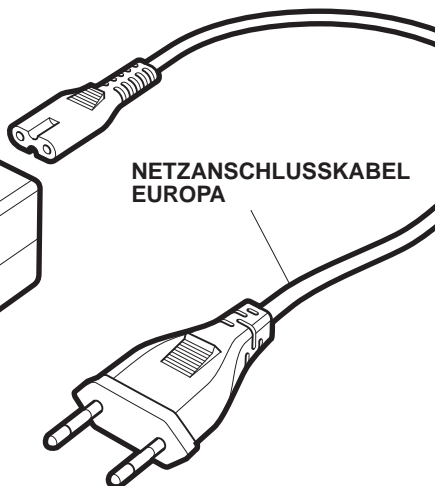

DOPPELLEGERÄT (MICRO EU)

REF: D066-0 19-04-08

ANLEITUNG

Das Micro System Doppelladegerät ist zur Benutzung von Headsets des Micro System gedacht. Das Ladegerät kann mit einem oder zwei Headsets verwendet werden und lädt diese innerhalb von 16 Stunden komplett auf.

Die Lämpchen bestätigen nur, daß das Ladegerät arbeitet und zeigen nicht an, wann das Headset voll aufgeladen ist.

Lassen Sie die Headsets nicht für mehr als 48 Stunden durchgehend am Ladegerät. Das könnte den Headsetbatterien schaden.

WARNUNG:

Das Micro System Ladegerät ist nur für den Gebrauch mit Micro System Headsets gedacht und sollte nicht mit anderen Geräten verwendet werden.

Setzen Sie das Ladegerät niemals Regen oder Feuchtigkeit aus. Das Ladegerät ist nur für den Innengebrauch geeignet.

Das Ladegerät sollte auf keinen Fall auseinandergenommen werden.

ANMERKUNG:

Wenn ein neues Headset zum ersten Mal aufgeladen wird, sollte das Headset für mindestens 24 Stunden am Ladegerät bleiben. Das bereitet die Batterie korrekt vor und verlängert die Lebensdauer der Batterie.

WICHTIG

LESEN SIE DIESE INFORMATIONEN BITTE SORGFÄLTIG, BEVOR SIE DIESES GERÄT BENUTZEN