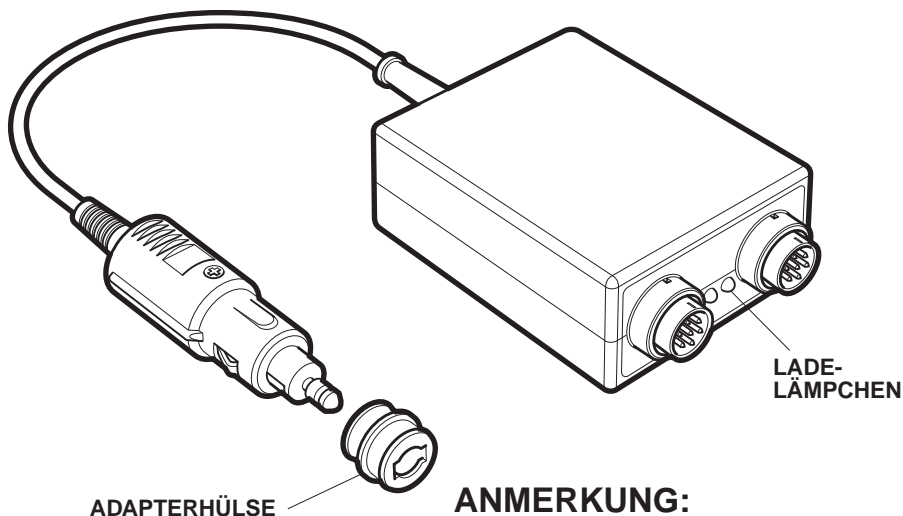

Diese Verbindung wird auch mit einer Adapterhülse geliefert, die man entfernen kann und so mit der ISO 4165 Netzsteckdose im Fahrzeug verbindet.

WARNUNG:

Das Micro System Ladegerät ist nur für den Gebrauch mit Micro System Headsets gedacht und sollte nicht mit anderen Geräten verwendet werden.

Auf dem Gerät befinden sich Lämpchen, die aufleuchten, wenn Headsets verbunden sind und laden.

Sie bestätigen nur, daß das Ladegerät arbeitet und zeigen nicht an, wann das Headset voll aufgeladen ist.

ANMERKUNG: