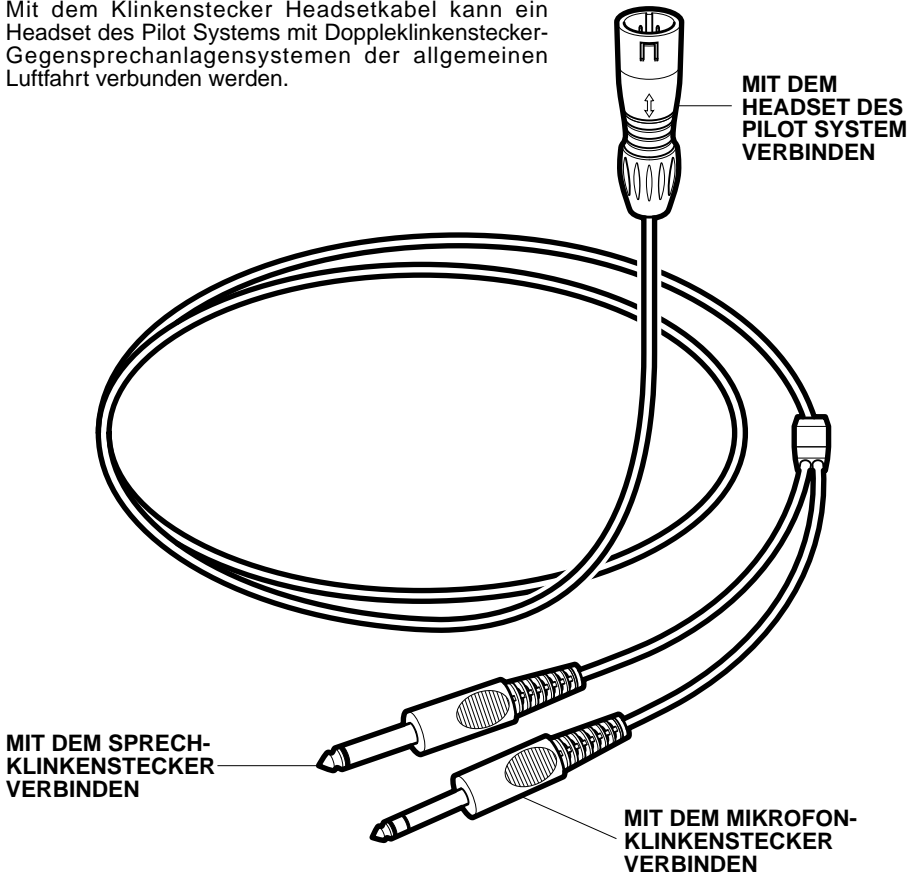

# DOPPEL- KLINKESTECKER- HEADSETKABEL

REF: D042-1 30-09-16

## ANLEITUNG

Mit dem Klinkenstecker Headsetkabel kann ein Headset des Pilot Systems mit Doppclklinkenstecker-Gegensprechanlagensystemen der allgemeinen Luftfahrt verbunden werden.

**WICHTIG**

LESEN SIE DIESE INFORMATIONEN BITTE SORGFÄLTIG, BEVOR SIE DIESES GERÄT BENUTZEN