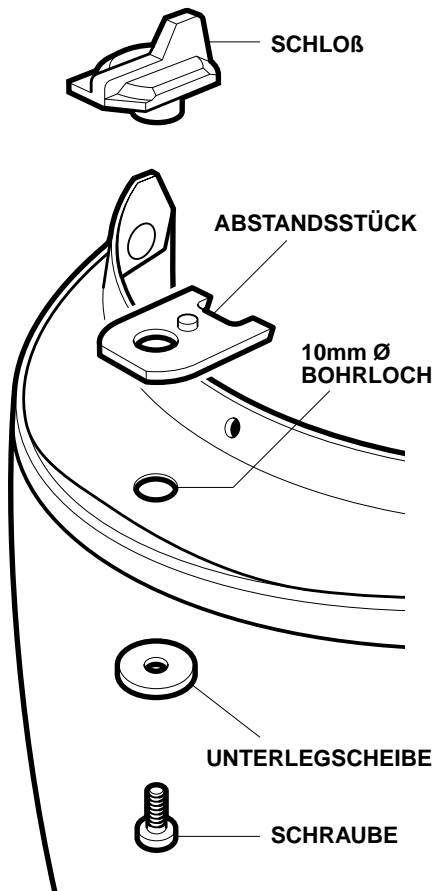

VISIER SCHLOß (1-TYP)

REF: D031-2 18-01-02

ANLEITUNG

WARNUNG:

Dieses Visier Schloß kann nur mit Visieren (1-Typ) und Helmen von Lynx Avionics benutzt werden.

Das Schloß und die Schrauben sind so hergestellt worden, daß sie nur einmal benutzt werden können. Bei wiederholter Benutzung könnte es der Fall sein, daß sie lose sind.