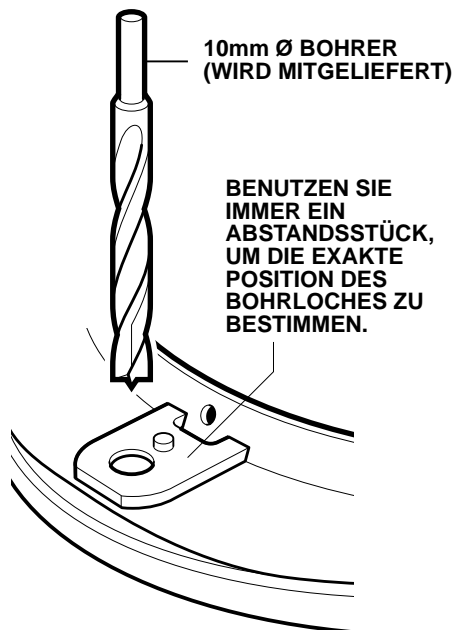

VISIER SCHLOß (1-TYP)

REF: D031-2 18-01-02

ANLEITUNG

WARNUNG:

Dieses Visier Schloß kann nur mit Visieren (1-Typ) und Helmen von Lynx Avionics benutzt werden.

Das Schloß und die Schrauben sind so hergestellt worden, daß sie nur einmal benutzt werden können. Bei wiederholter Benutzung könnte es der Fall sein, daß sie lose sind.